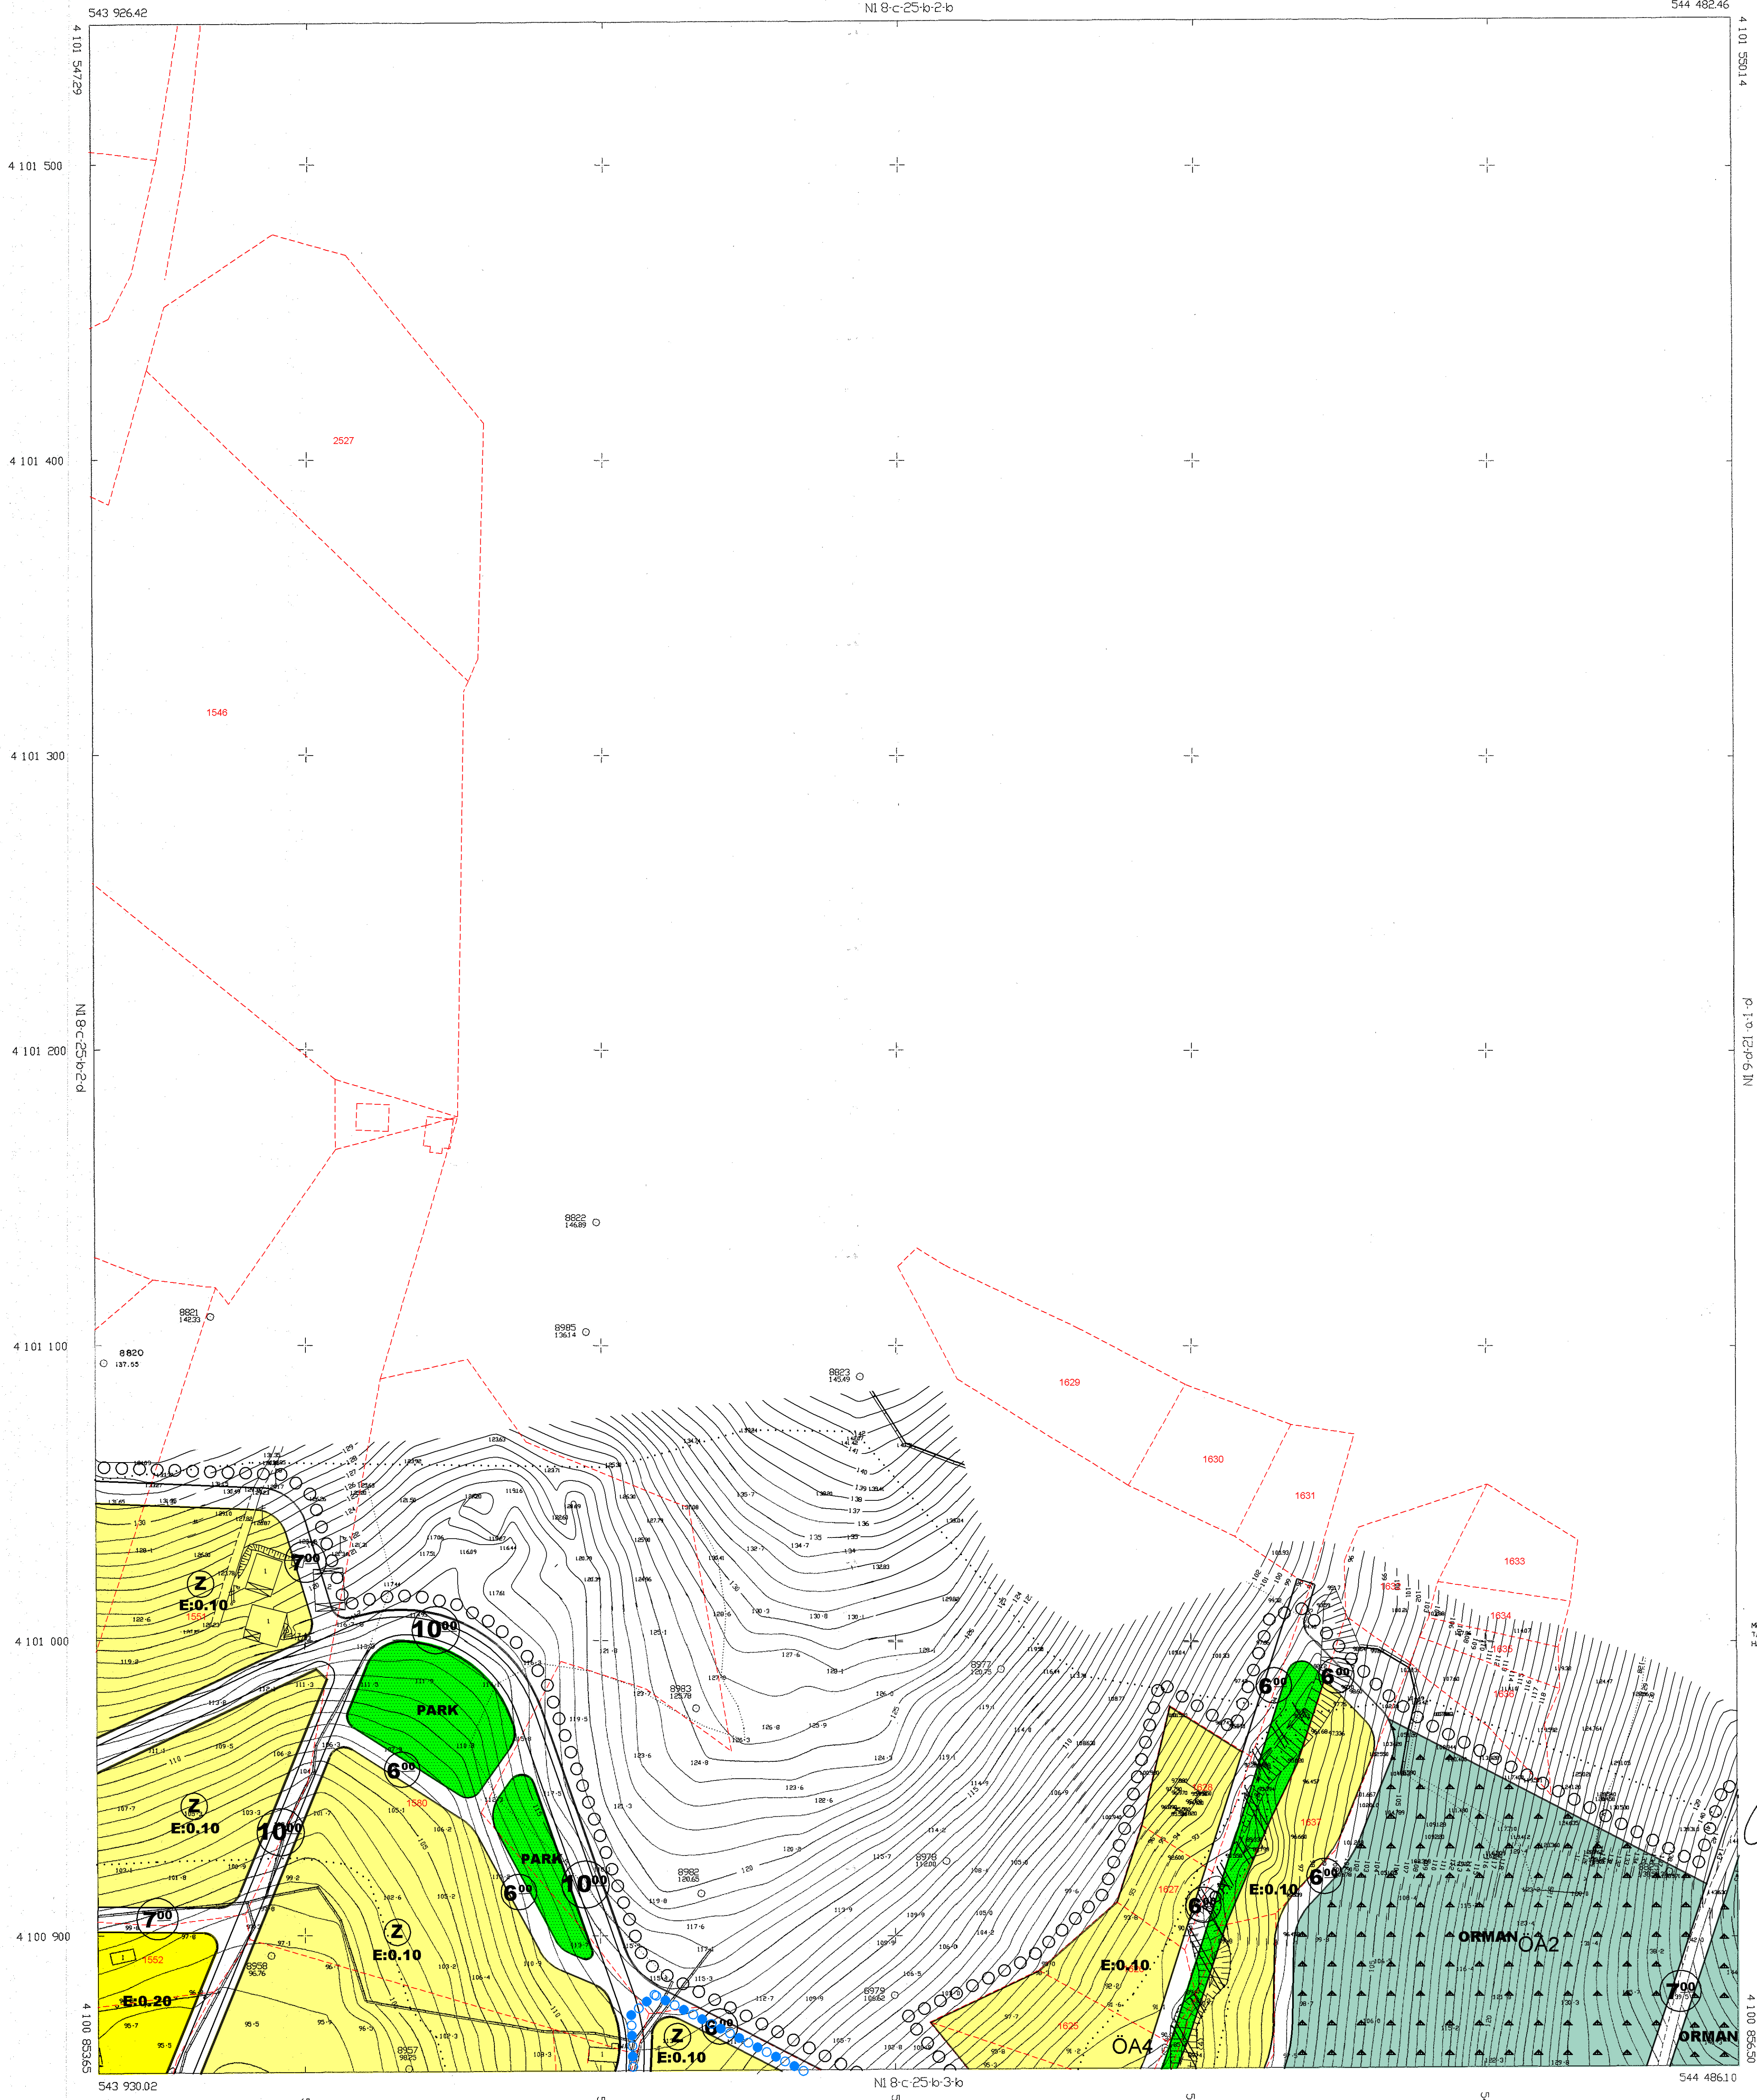

01								18
06								
11		C						15
16								20
21								25

a	b	a	b
d	c	d	c
a	b	a	b
d	c	d	c

YALI
(MUĞLA)
N18-c-25-b-2-c
N18-c-25-b-2-b

YALI N18-C-25-b-2-C
(MUĞLA)

İLLER BANKASI
VEÇEL ÇELİK
MUTLUCEN

1/1000

MÜHÜRLEME: ÖLÇEN MÜHÜRLEME VE YATIRIMCILIK TİC.ŞTİ.
MESLEK MÜHÜR: DAVUT KOYUNCU
TERSHAT: ÖLÇEN MÜHÜRLEME VE YATIRIMCILIK TİC.ŞTİ.