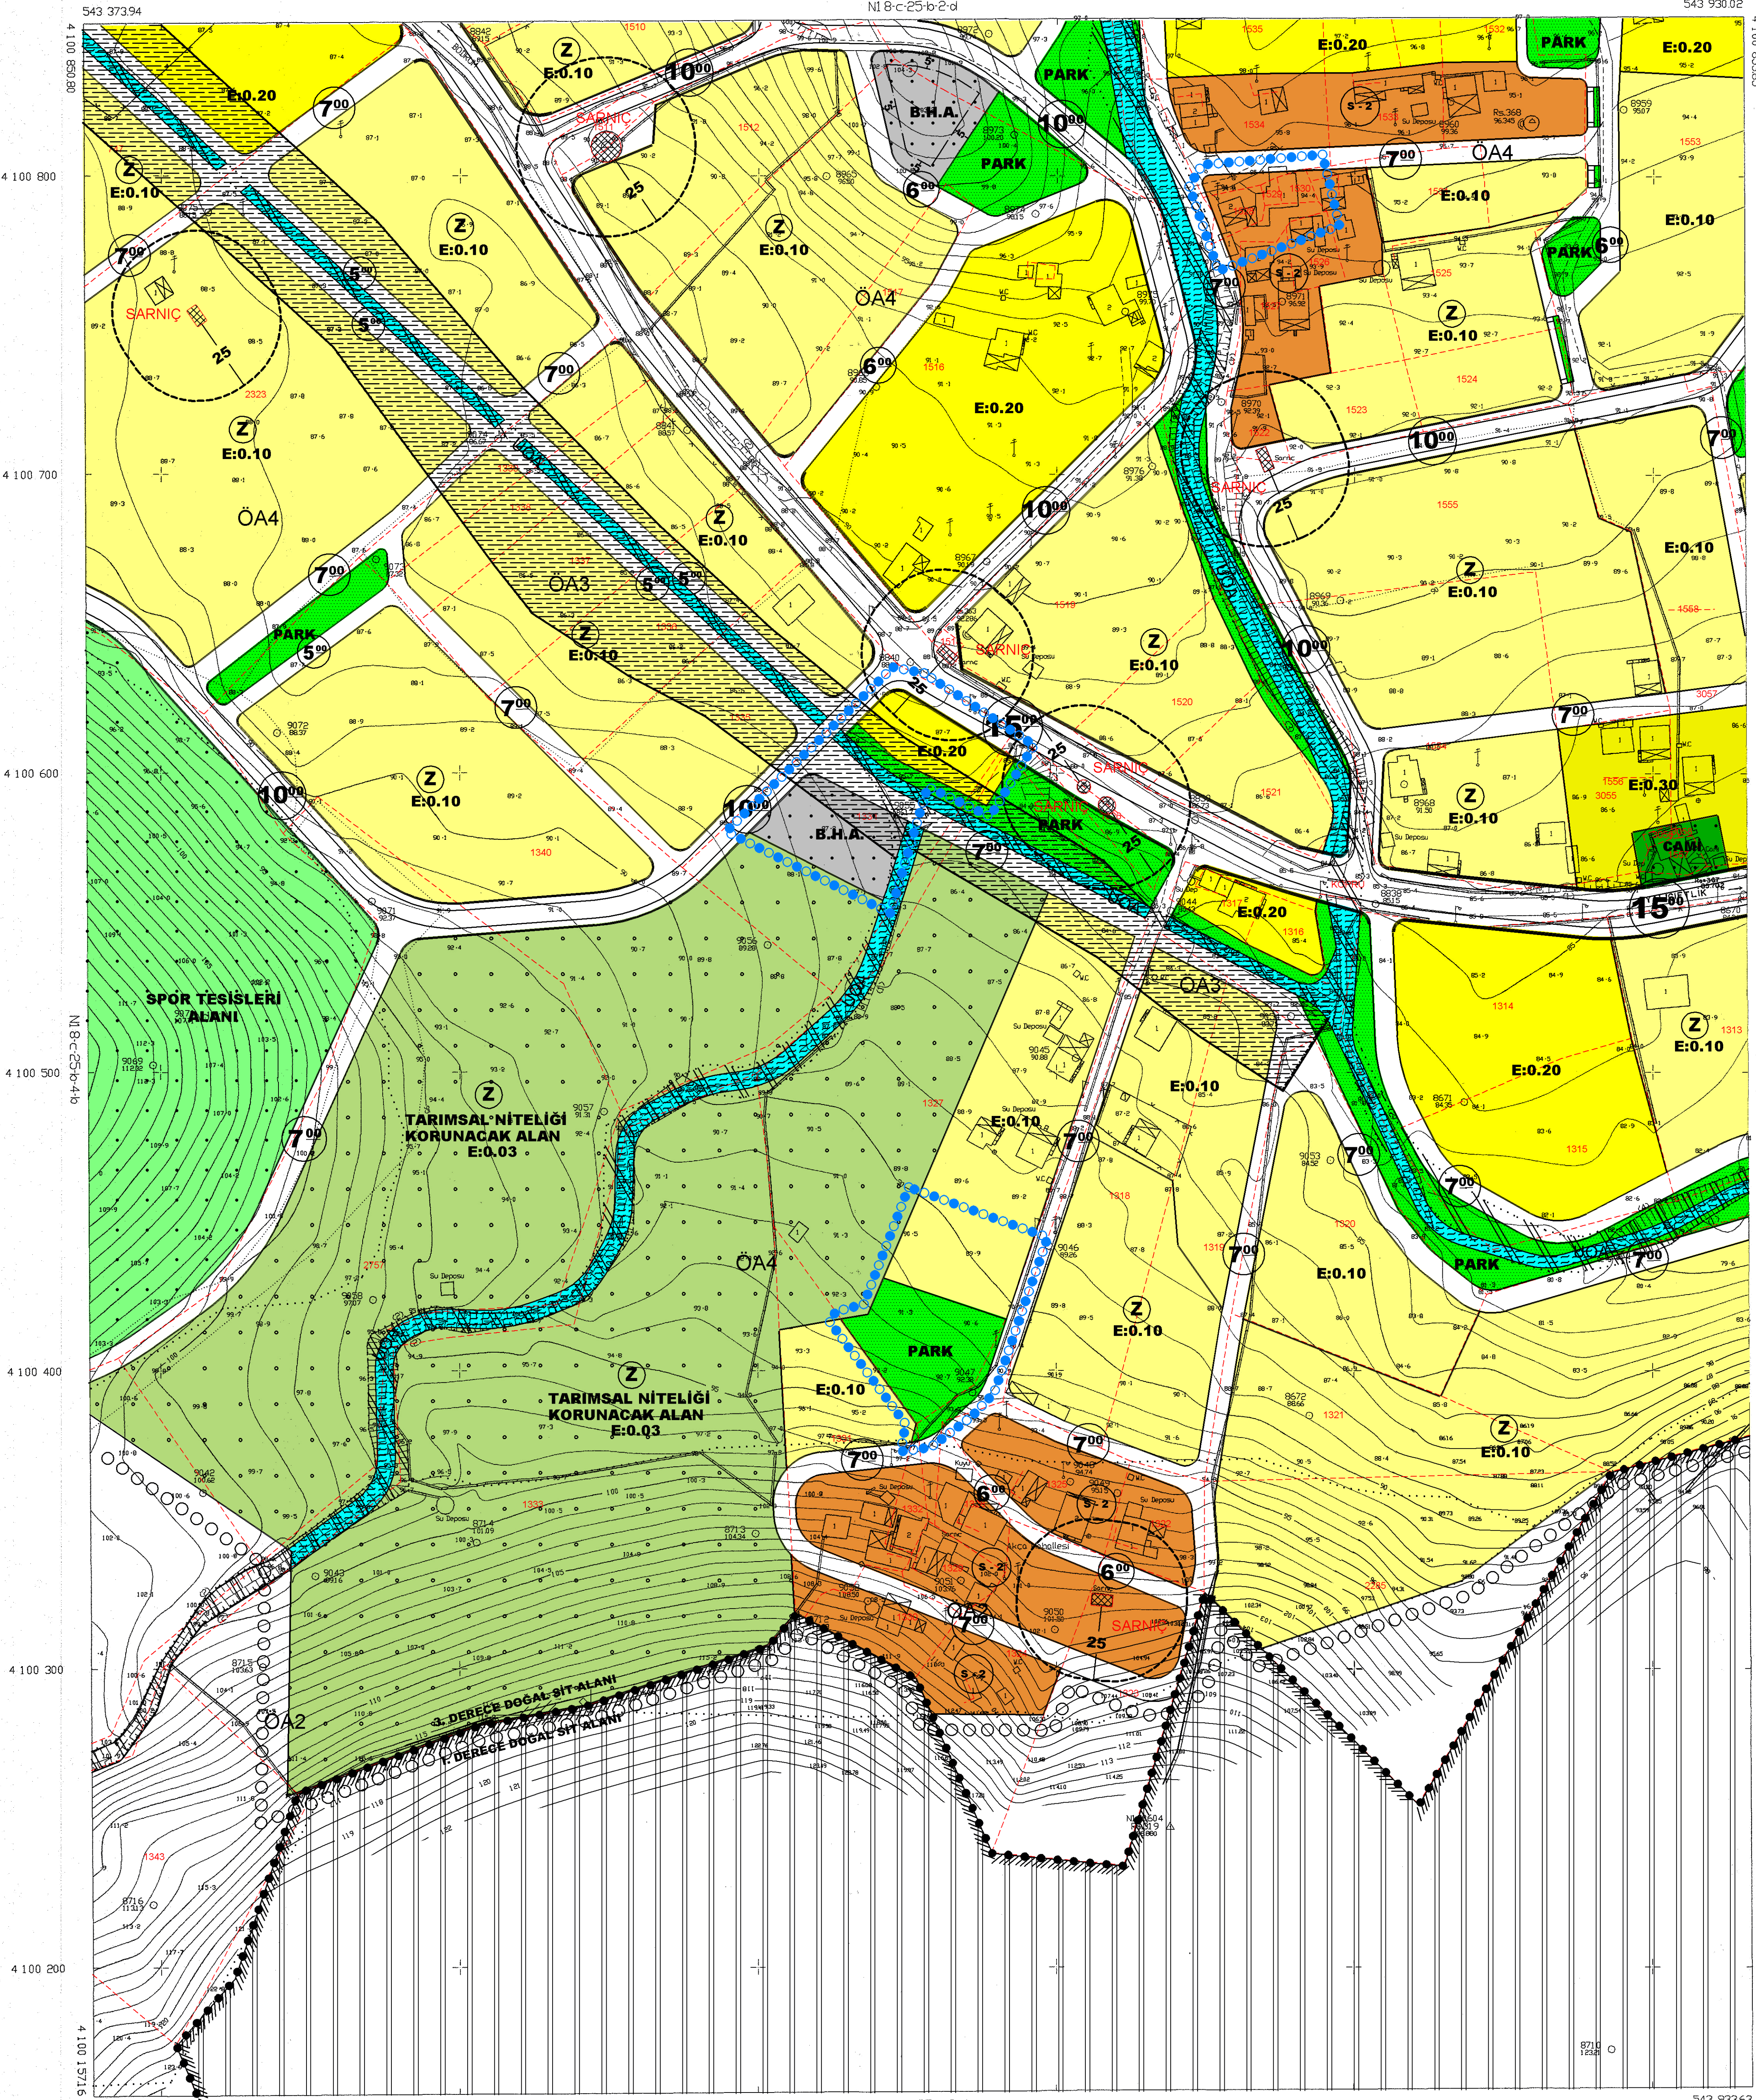

01									
06									
11			C			15	c		
16					b	a	b		
					19		20		
21	22	23	24		a	b	c		
					d	c	d	c	

a	b	a	b
d	c	d	c
a	b	a	b
d	c	d	c

YALI
(MUĞLA)
N18-c-25-b-3-a

N18-c-25-b-2-d

İLER BANKASI
TEKEL ÇELİK
HRT DAİRESİ

1/1000

MÜHÜRLENDİRİLMİŞ
KONUT İZLENİMLERİNE
GÖRE HAZIRLANAN HARİTA ÇİZİMİ
13/10/1999