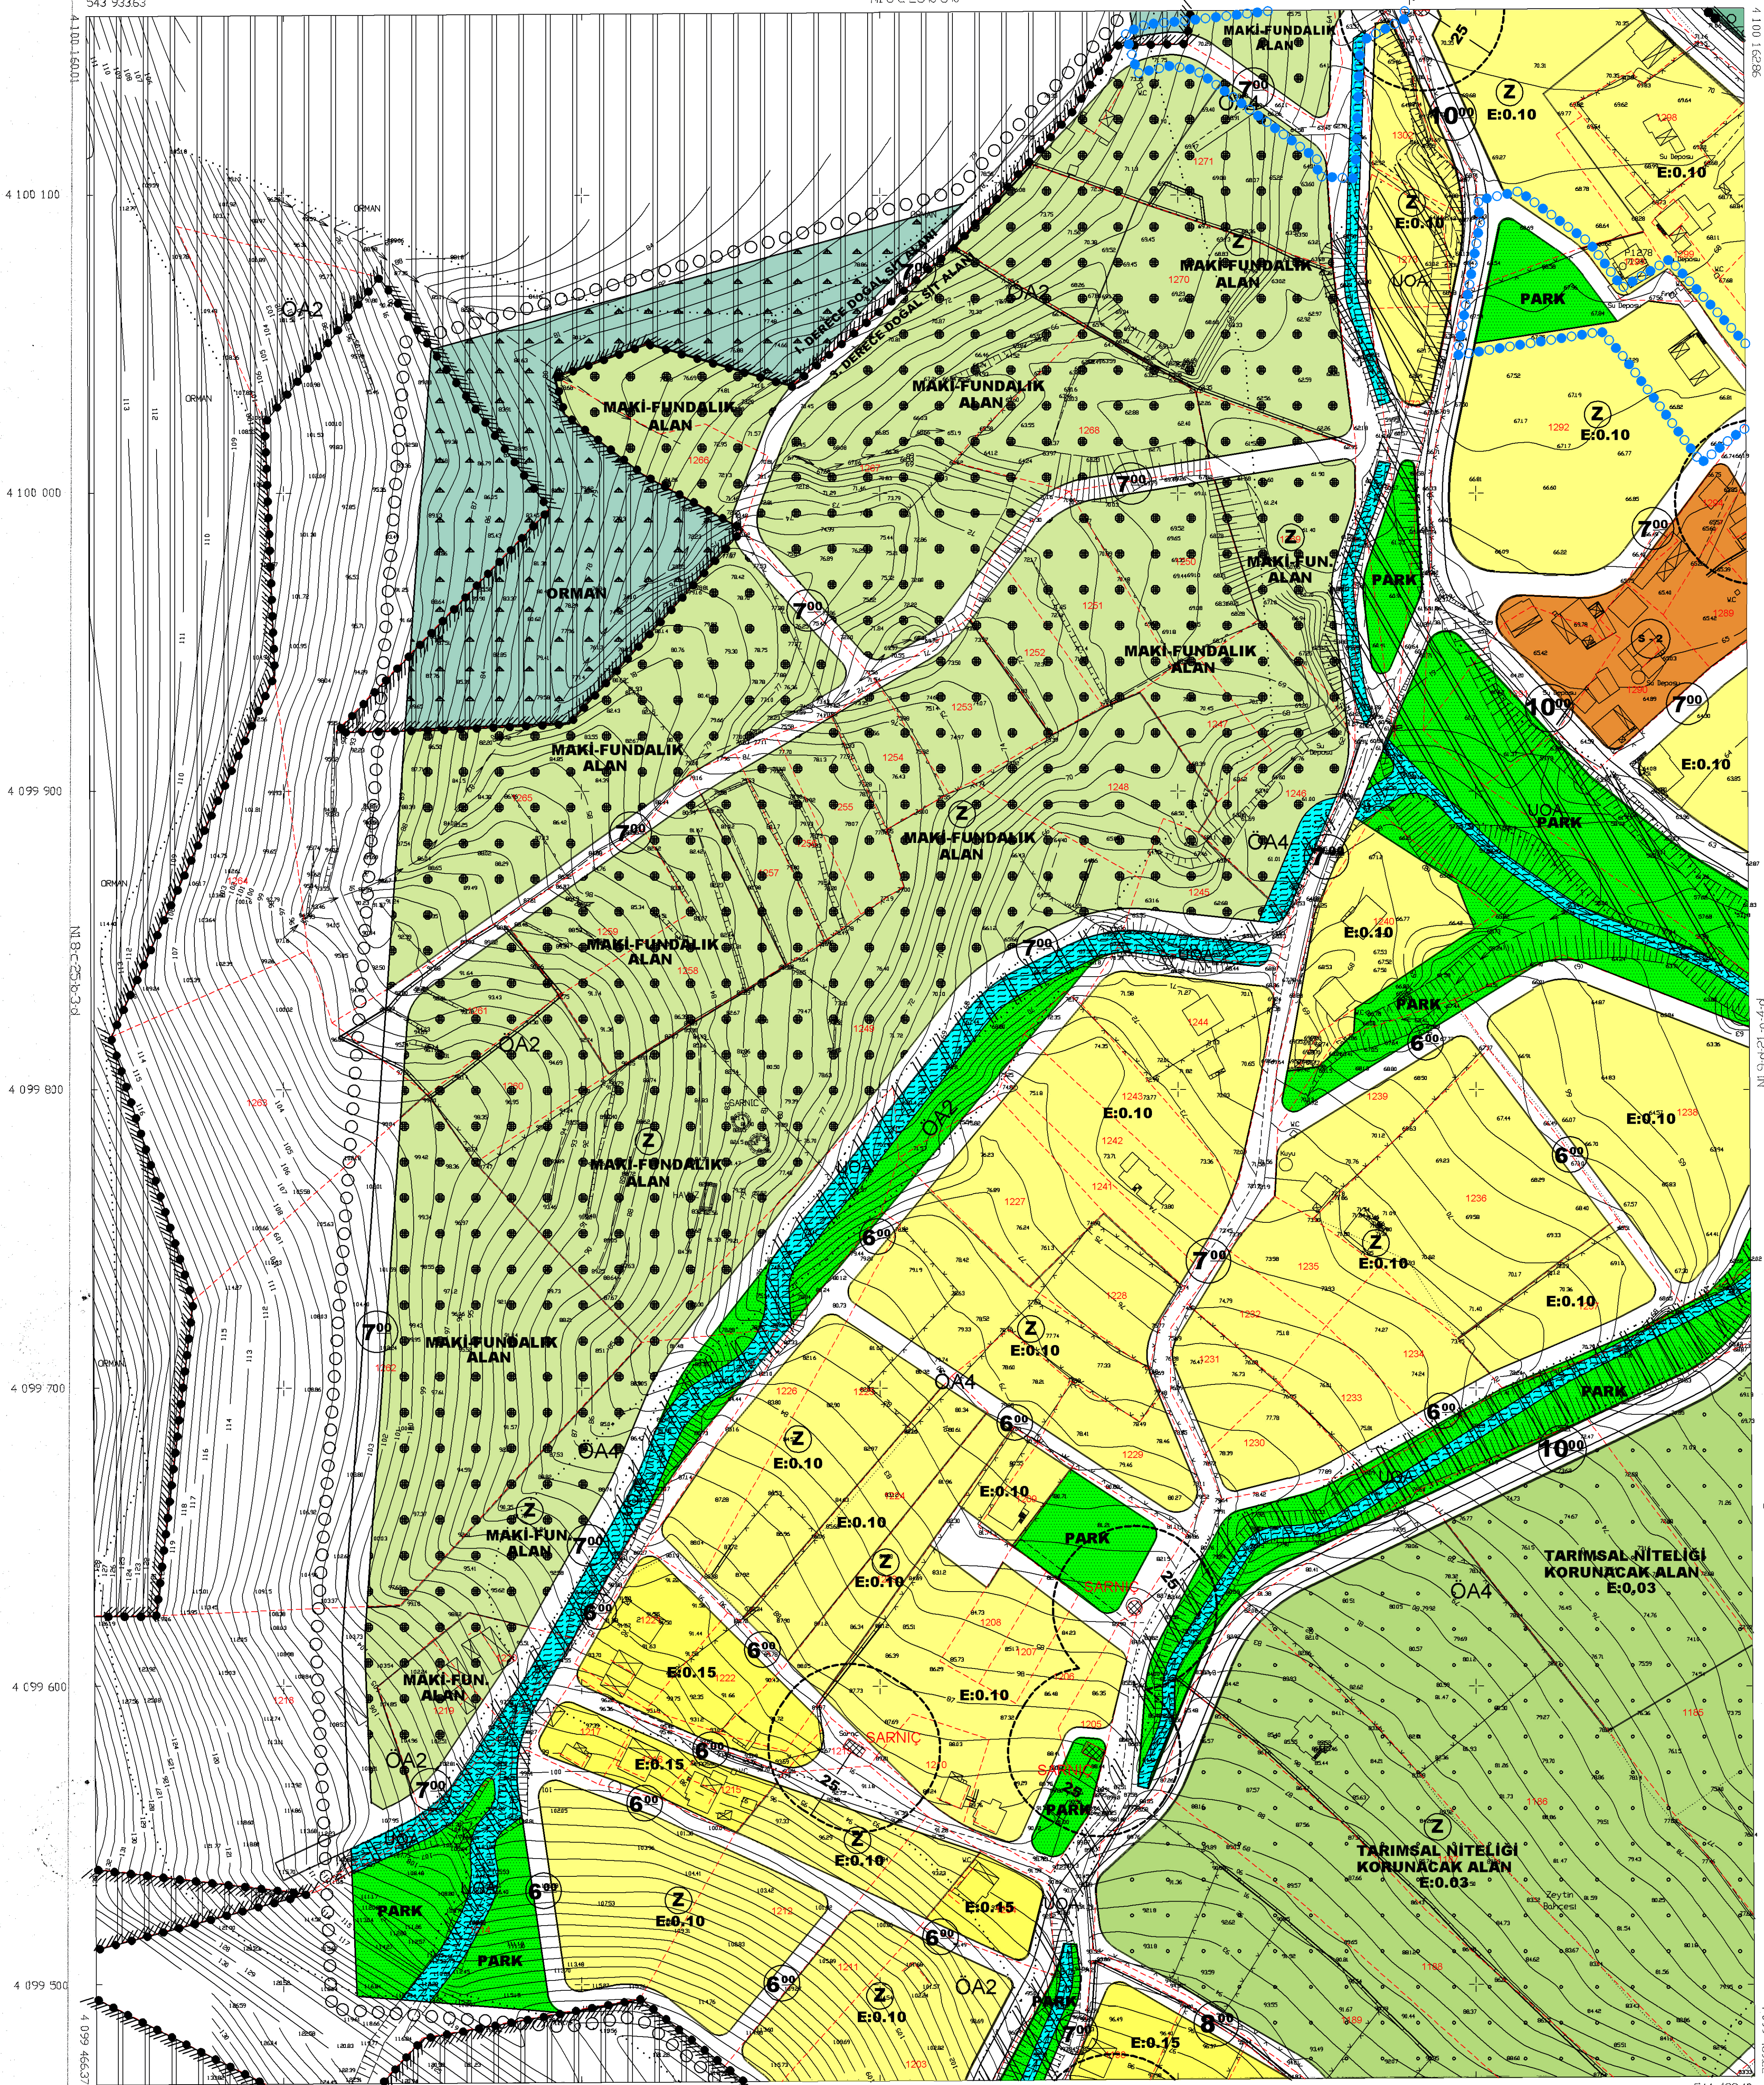

01					
06					
11					
16					
21					
26					
31					

YALI  
(MUĞLA)  
N18-c-25-b-3-c  
N18-c-25-b-3-b

544 489.75

YALI N18-c-25-b-3-c  
(MUĞLA)

4 100 1000  
4 100 000  
4 099 900  
4 099 800  
4 099 700  
4 099 600  
4 099 500  
543 933.63  
544 000  
544 100  
544 200  
544 300  
544 400  
544 489.75  
544 493.40  
N18-c-25-b-3-c  
N18-c-25-b-3-b

İLLE R BANKASI  
VEVEL ÇELİK  
HARİTA BAŞNESİ BAŞKANI

MUTEMERİT ÜNAL İRT. LİTESİT  
TARAFINDAN YAPILAN 44 ADET  
HULHAZİR HARİTA ÇİZİMİ

İLLE R BANKASI  
VEVEL ÇELİK  
HARİTA BAŞNESİ BAŞKANI

1/1000

MUTEMERİT ÜNAL İRT. LİTESİT  
TARAFINDAN YAPILAN 44 ADET  
HULHAZİR HARİTA ÇİZİMİ  
KUTLU  
KUTLU