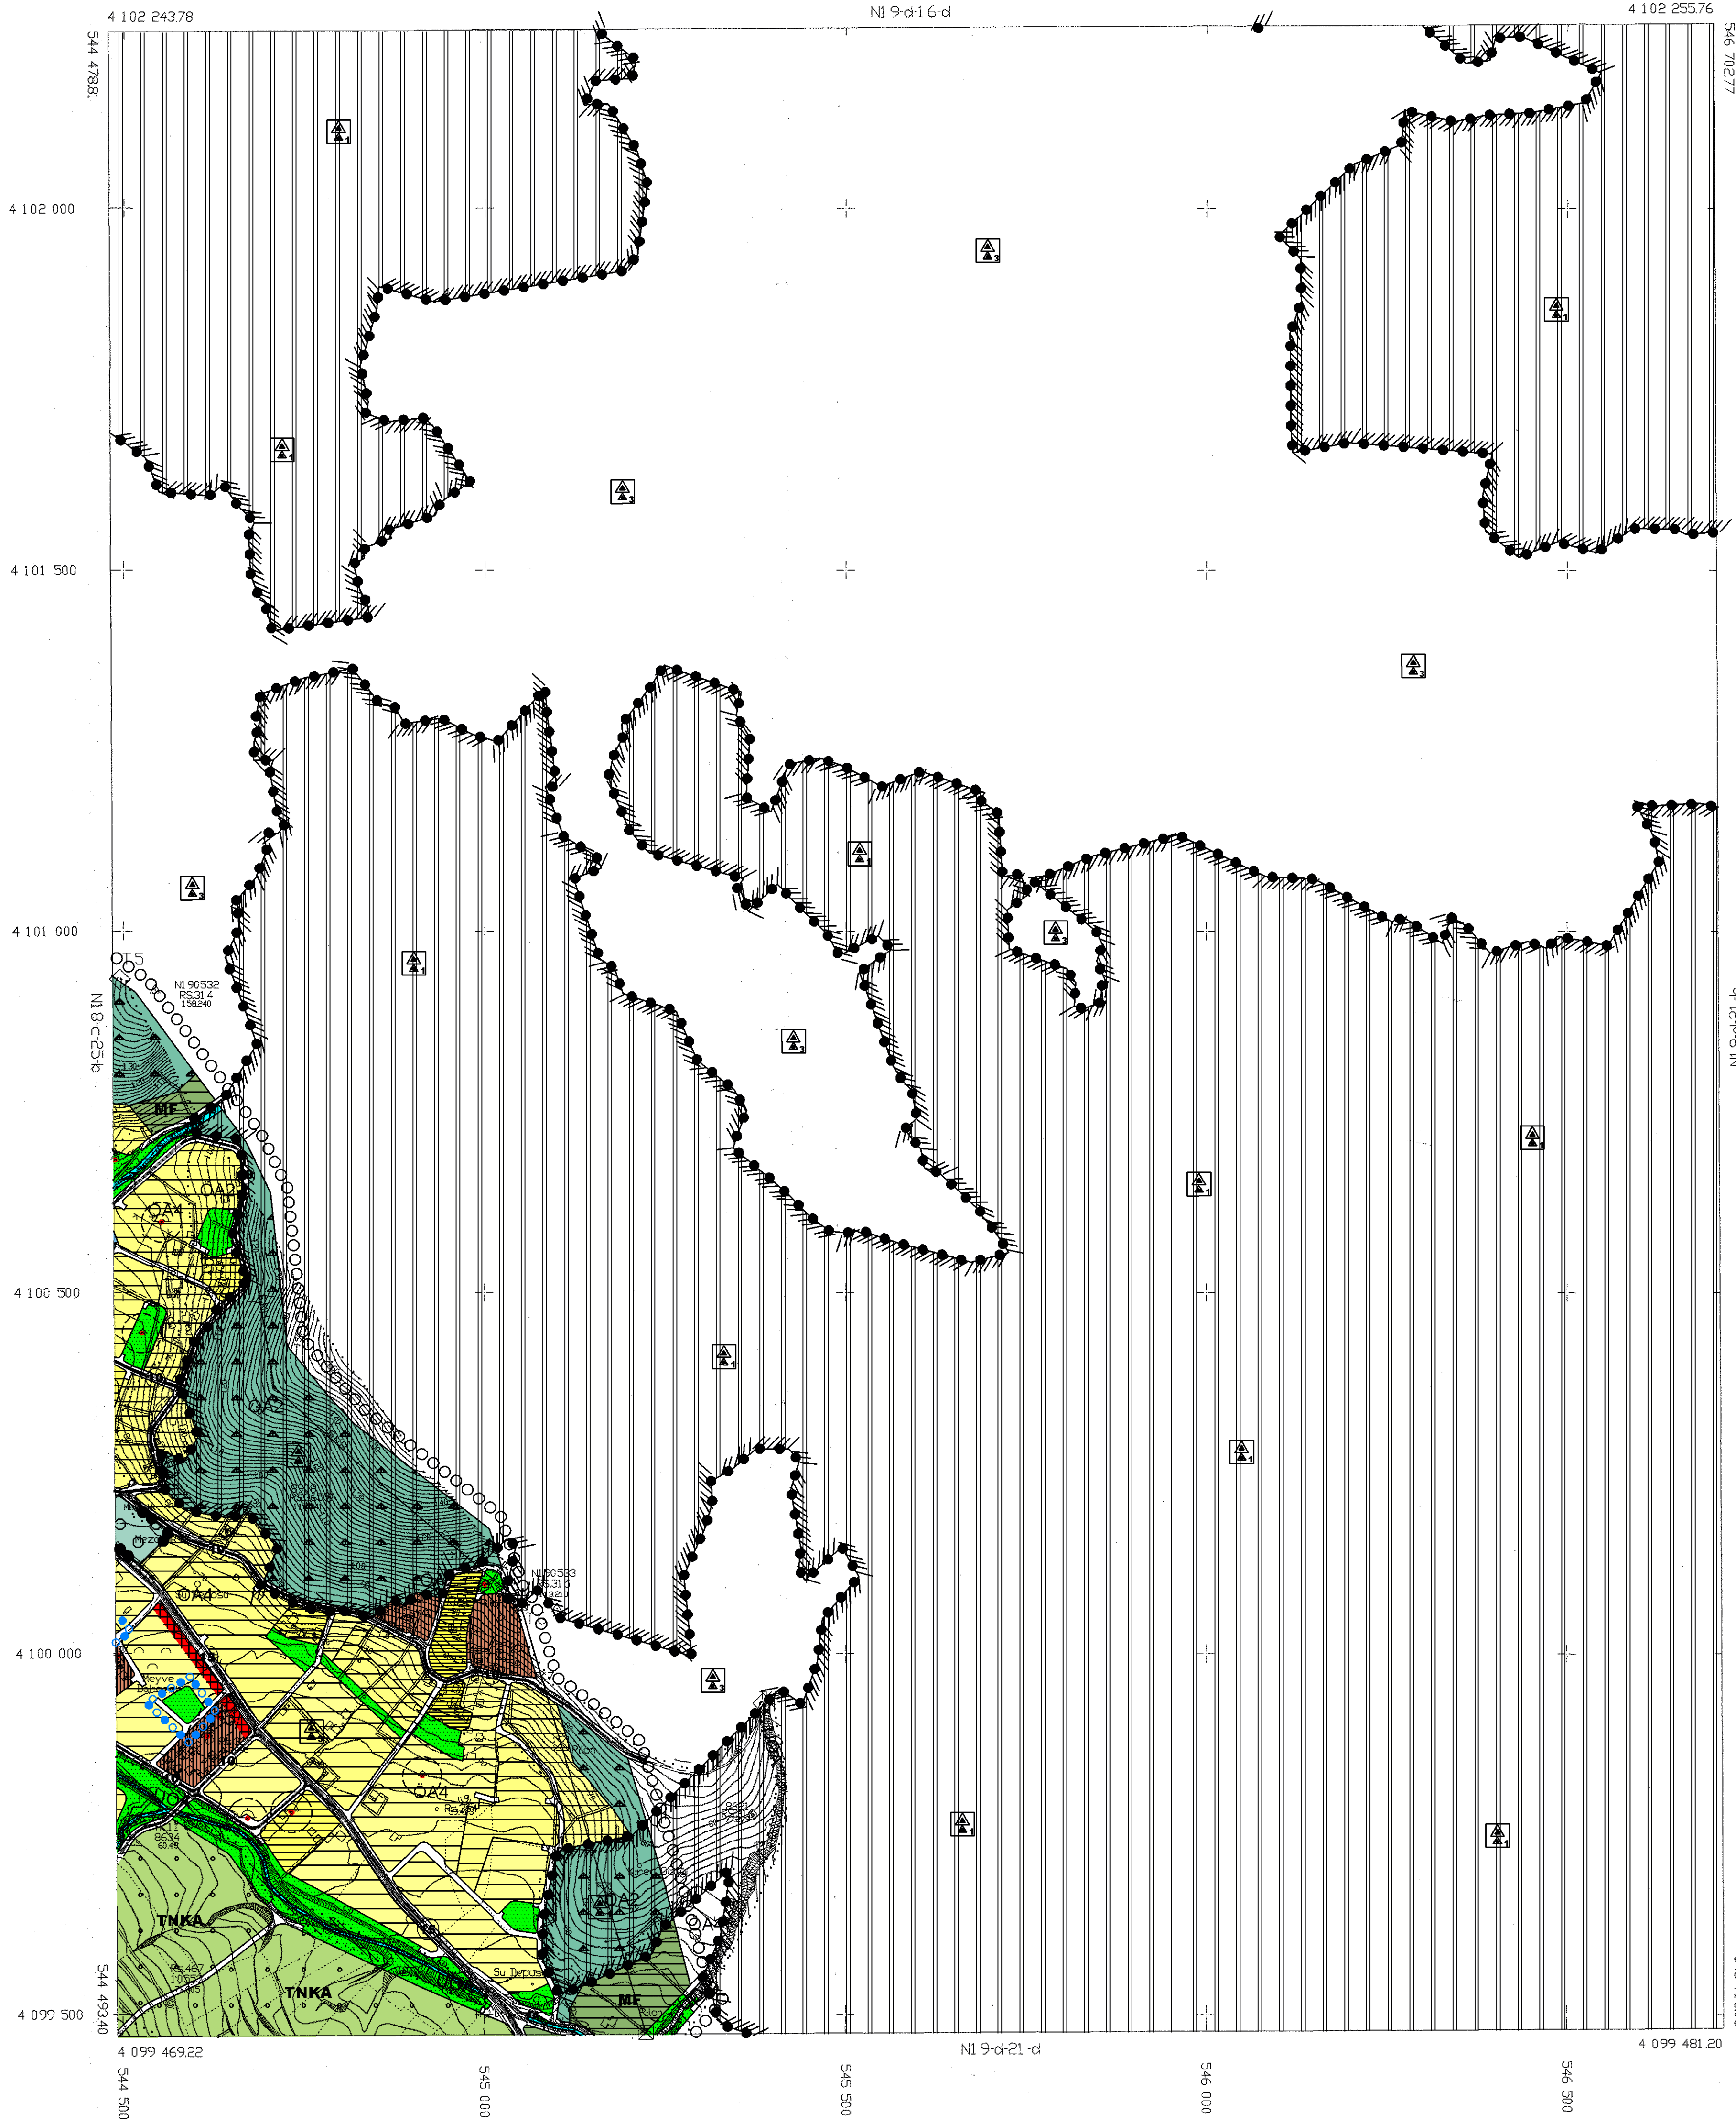

01	
06	α
11	
16	
21	
23	
24	
25	

YALI
(MUĞLA)
N1 9-d-21-a
N1 9-d-16-d

YALI N1 9-d-21-a
(MUĞLA)

MÜTEAHHİT ÖLÇEM MÜH. LTD. ŞTİ.
TARAFINDAN YAPILAN 1:5 ADİT
HALİHAZIR HARİTA ÇİZİMİ.
12.10.1999

09.12.05.İN

İLLER BANKASI
VEYSEL ÇELİK
HARİTA DAİRESİ BAŞKANI

1/5000

MÜTEAHHİT ENAL HRT. LTD.ŞTİ.
TERKİMAT - SAH-KAR LTD.ŞTİ.
SERKALU MAH. YILMAZ KAYA
Y. Karadağ
Y. Karadağ