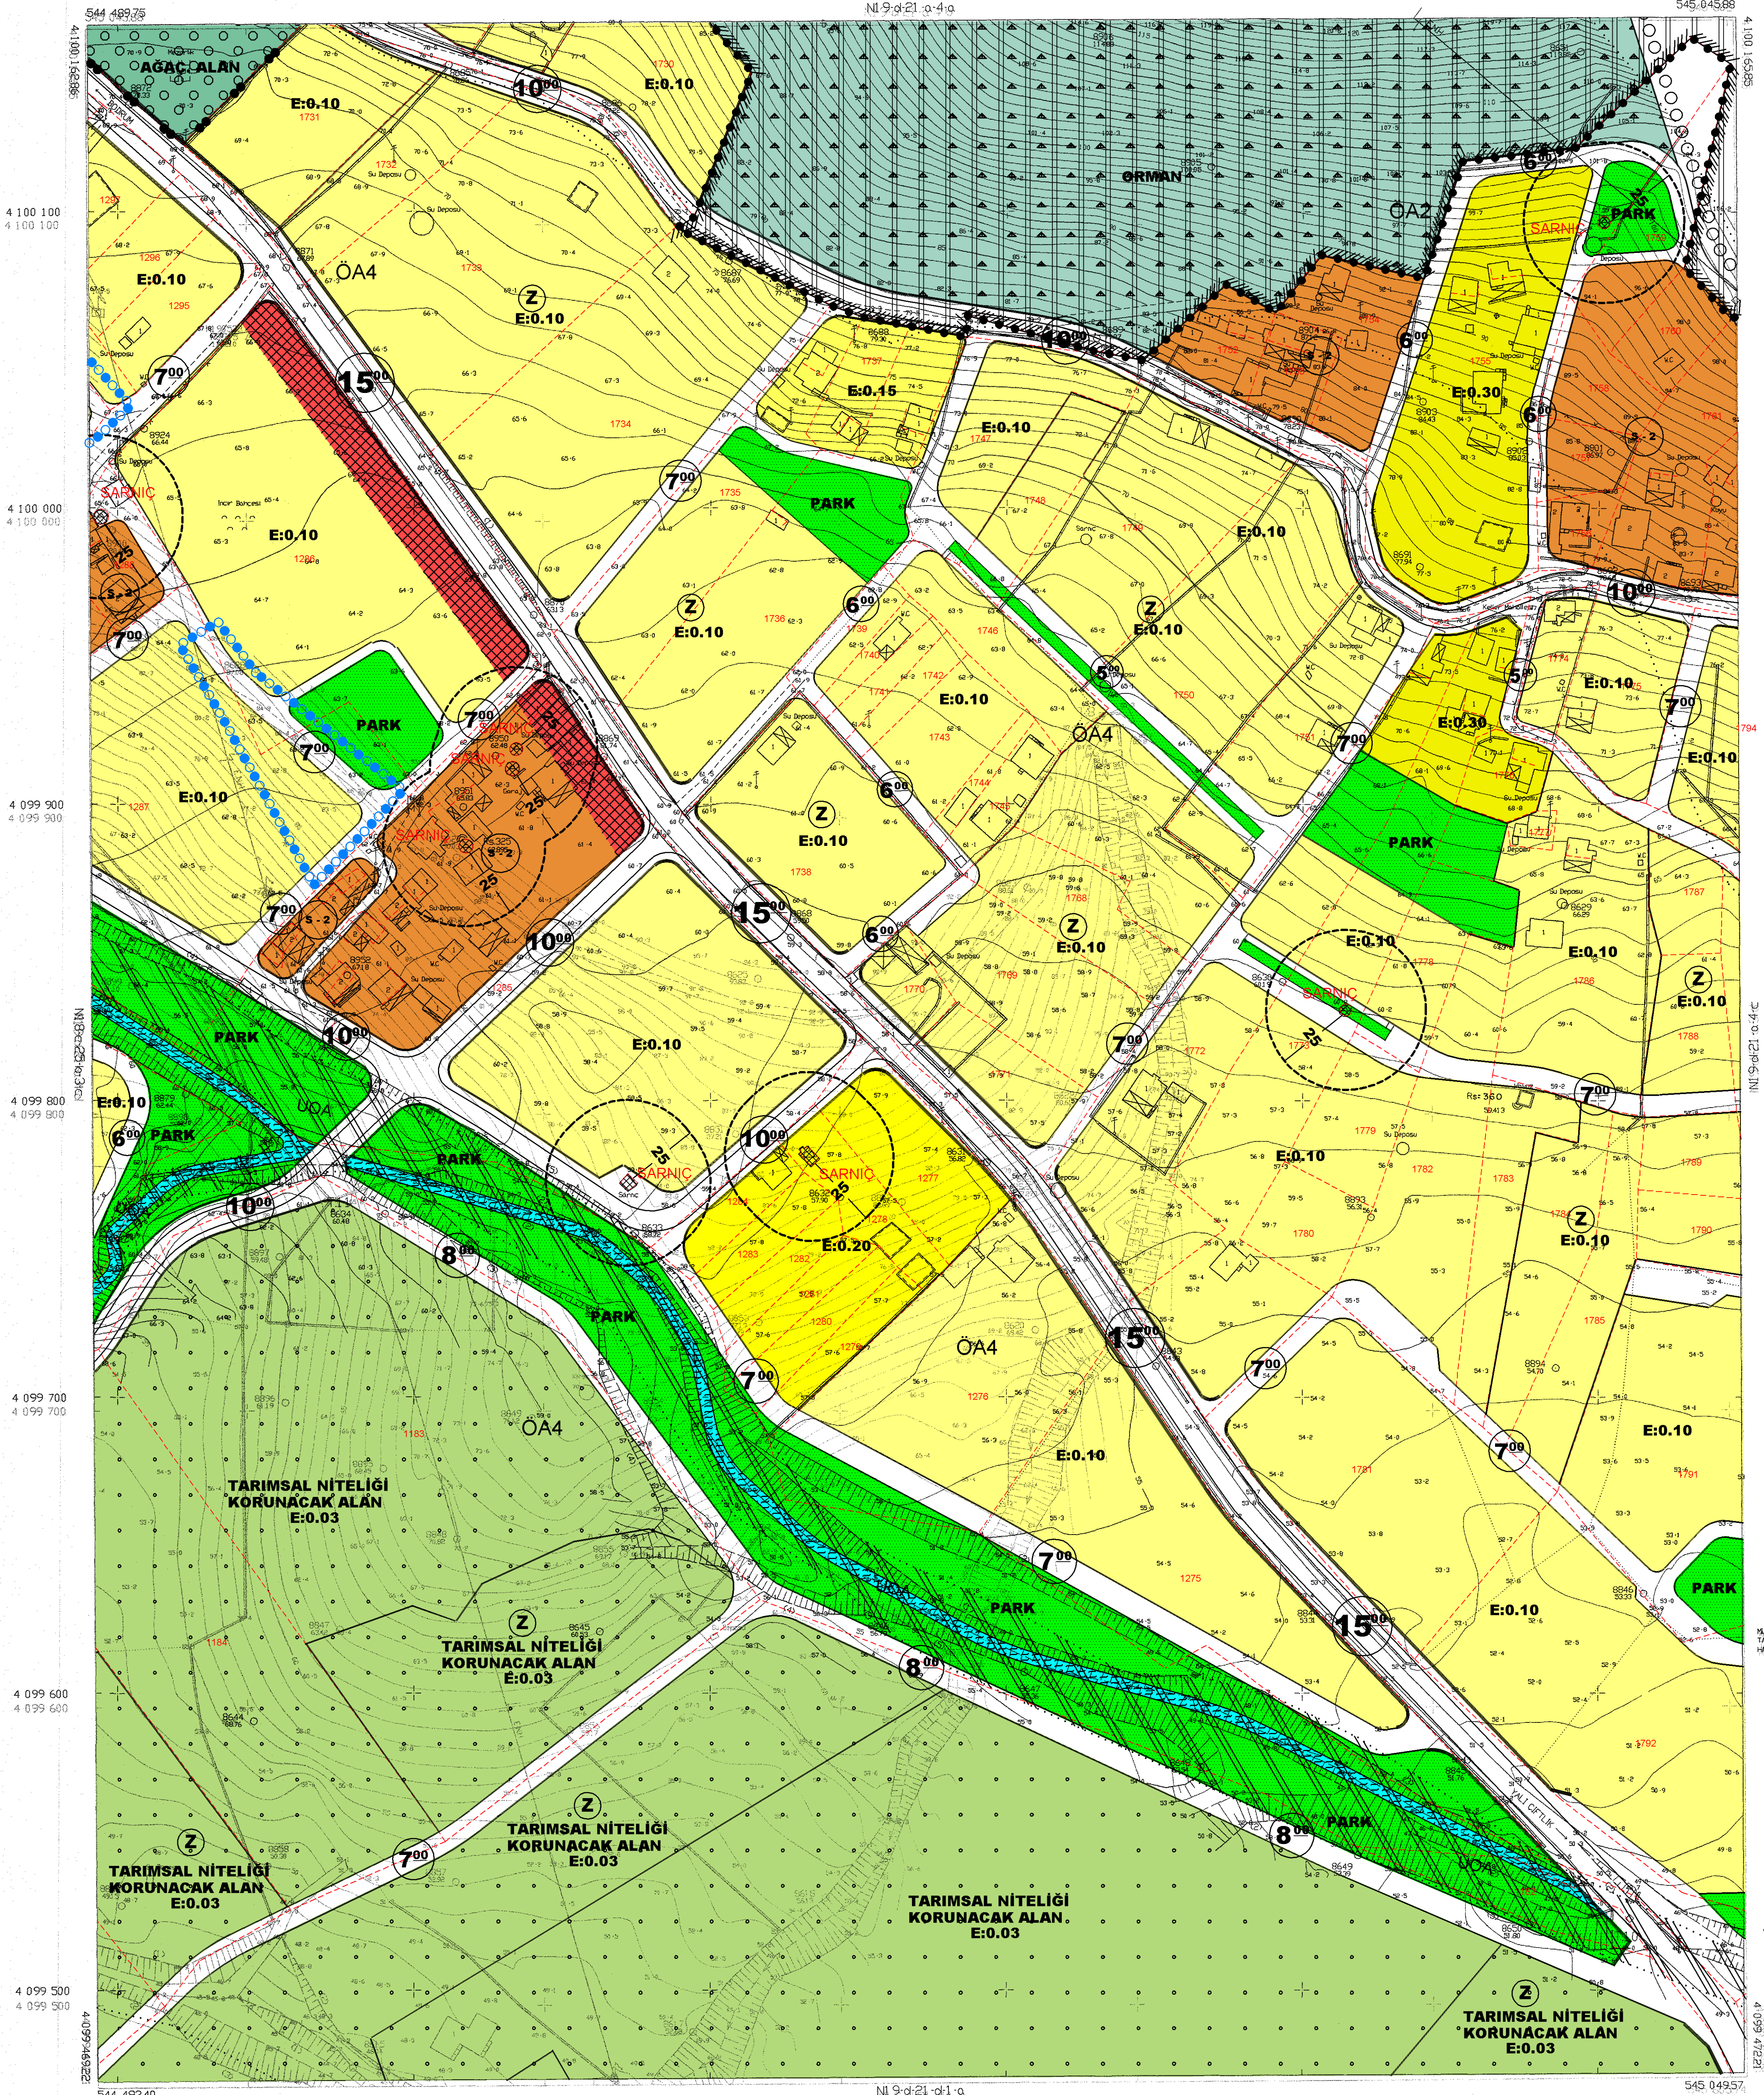

YALI
(MUĞLA)
N19-d-21-a-4-d
N19-d-21-a-4-a

4100 16886
4100 100
4100 100
4099 900
4099 900
4099 800
4099 800
4099 700
4099 700
4099 600
4099 600
4099 500
4099 500
4099 400
4099 400

544 489.75
545 045.88
545 045.88
544 493.40
545 500
545 100
545 600
545 200
544 700
545 300
544 800
545 400
544 900
545 000
545 600
545 700

YALI
(MUĞLA)
N19-d-21-a-4-d

1/1000

MUTLAKEN MÜHÜRLENMİŞ TASTA
MUTLAKEN MÜHÜRLENMİŞ TASTA
MUTLAKEN MÜHÜRLENMİŞ TASTA
MUTLAKEN MÜHÜRLENMİŞ TASTA