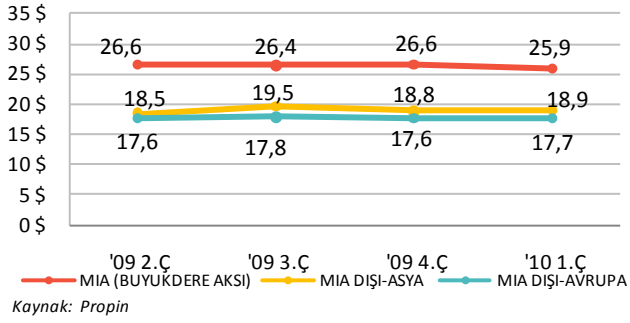

İSTANBUL OFİS PİYASASI KİRA ORTALAMALARI

GRAFİK 5. Genel Kira Ortalamaları

GRAFİK 6. Bölgelere Göre Kira Ortalamaları

İSTANBUL OFİS PİYASASI KİRA ORTALAMALARINDAKİ DEĞİŞİMLER

GRAFİK 7. A Sınıfı Binalardaki Kira Ortalama Değişimi

GRAFİK 8. B Sınıfı Binalardaki Kira Ortalama Değişimi

İSTANBUL OFİS PİYASASI EN YÜKSEK KİRA LİSTE RAKAMLARI

GRAFİK 9. İstanbul Bölgelere Göre Talep Edilen “En Yüksek Kira” Liste Rakamları

Kaynak: Propin

EDİTÖRÜN NOTU: Propin Property Investment Consultancy, ticari gayrimenkul kullanıcılarına, mal sahiplerine, gayrimenkul yatırımcılarına, geliştiricilere hizmet vermekte olan bir gayrimenkul danışmanlık şirkettir. Hizmetlerimiz aracılık ve danışmanlık işlemlerinin tamamını kapsamaktadır.